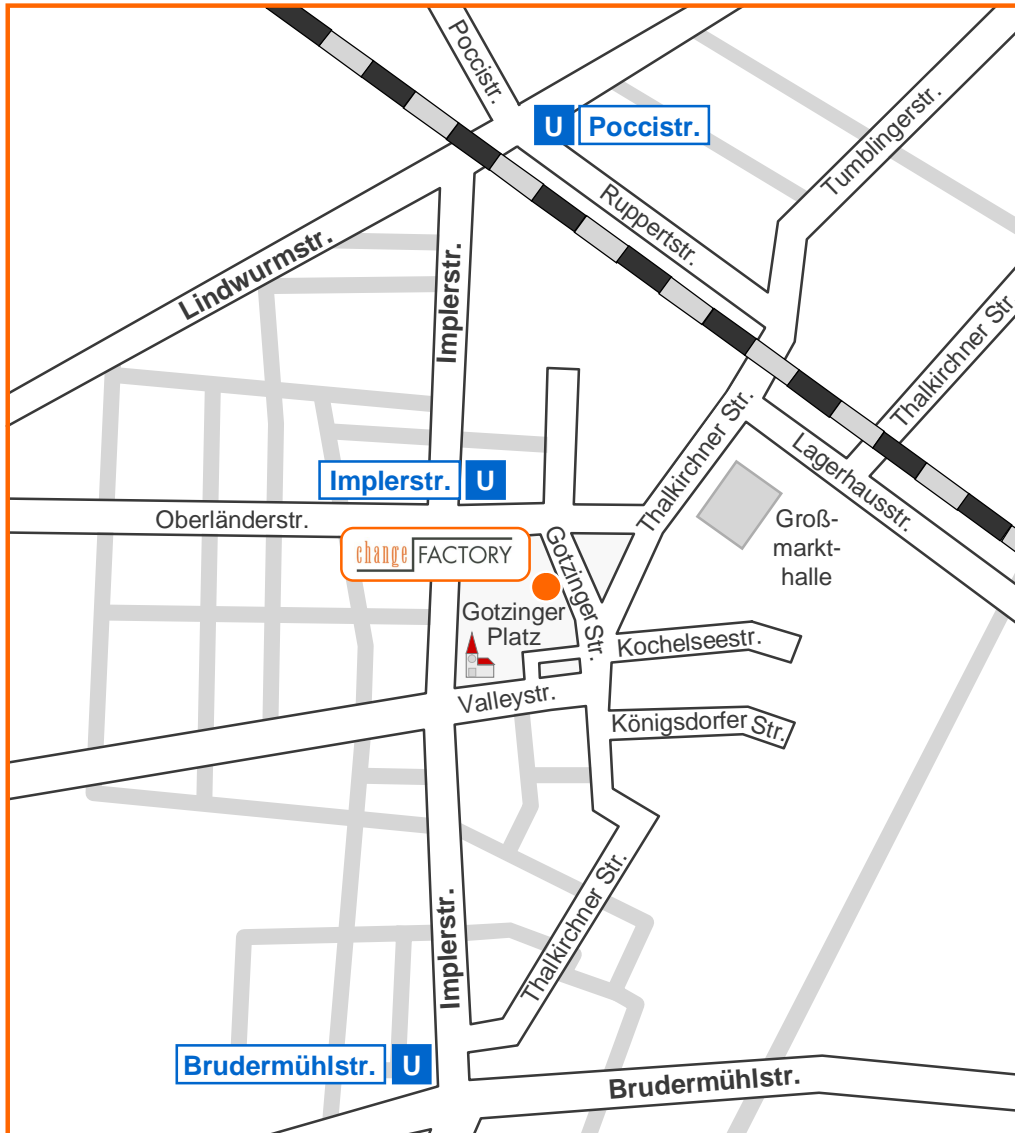

## Ihr Weg zu uns:

Sie finden uns in München-Sendling - Im Alten Fruchthof -  
Gotzinger Str. 52b - in der Nähe der Großmarkthalle

**Mit dem Auto:** Einen Routenplaner für Ihre Anfahrt finden Sie unter:  
<http://www.change-factory.de/de/kontakt/adresse>

**Parkplätze** finden Sie rund um den "Gotzinger Platz".

**Mit den Öffentlichen:** U6 "Klinikum Großhadern" oder U3 "Fürstenried West"  
bis zur U-Bahn-Haltestelle "Implersstraße". Dort steigen Sie in Fahrtrichtung  
aus und verlassen den U-Bahnhof über einen der Ausgänge in Fahrtrichtung  
links.

**Mit dem Flugzeug:** Fahren Sie mit der S-Bahn bis zum Marienplatz. Von dort  
aus können Sie mit den Öffentlichen bis zur U-Bahn-Haltestelle „Implersstraße“  
fahren.